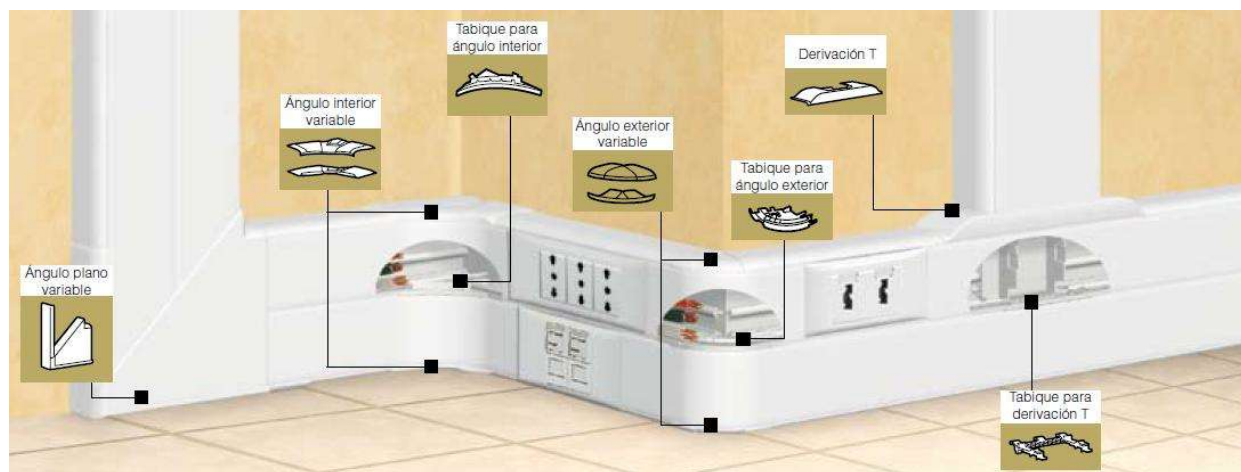

Bandeja DLP 150 x 50