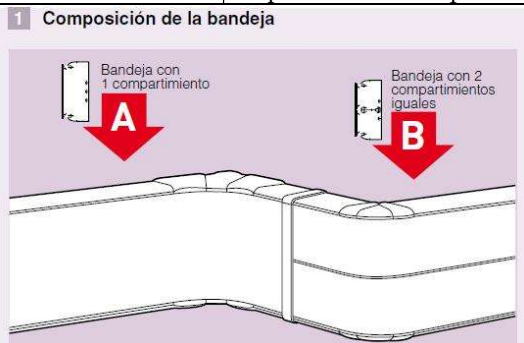

Código	Descripción
LEGR. 104 32	Cuerpo. Suministrado sin tapa Largo 2 mts. Precio x metro lineal
LEGR. 105 21	Tapa parcial (ancho 65 mm) flexible dentada Largo 2 mts - Precio x metro lineal
LEGR. 105 24	Tapa completa flexible dentada Largo 2 mts - Precio x metro lineal
LEGR. 104 72	Tabique de fraccionamiento para instalar 2 tapas 65 mm
LEGR. 105 82	Tabique Largo 2 mts Precio x metro lineal
LEGR. 106 91	Junta de cuerpo
LEGR. 108 01	Junta de tapa (Para tapa parcial)
LEGR. 108 04	Junta de tapa (Para tapa completa)
LEGR. 106 02	Angulo interior variable
LEGR. 106 11	Tabique para ángulo interior
LEGR. 106 22	Angulo exterior variable
LEGR. 106 32	Tabique para ángulo exterior
LEGR. 107 89	Angulo plano
LEGR. 107 32	Derivación en T
LEGR. 107 42	Tabique para derivación T
LEGR. 107 03	Tapa extremo
LEGR. 106 82	Sujetador de cables tapa total (Disponible hasta agotar stock)
LEGR. 106 86	Sujetador de cables tapa parcial
LEGR. 308 81	Soporte para fijación de collarines
LEGR. 109 52	Marco 2 módulos
LEGR. 109 53	Marco 3 módulos
LEGR. 109 54	Marco 4 módulos
LEGR. 109 61	Marco 6 mód (Nueva Ref. 109 56) (Disponible hasta agotar stock)
LEGR. 109 25	Soporte modular para térmica DIN (Para tapa parcial)
LEGR. 109 65	Soporte modular para térmica DIN (Para tapa completa)